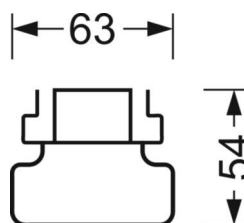

ÉCLAIRAGISME

Équipement	LED, Rendu des couleurs/Température de couleur CRI ≥ 80 / 3000K
Tolérance de localisation chromatique (MacAdam)	3SDCM
Groupe de risque photobiologique (Luminaire)	RG1
Flux lumineux nominal	6975lm
Longévité des sources LED	50000h L80/B10 (Tq 35°C)
Efficacité lumineuse du luminaire	168lm/W
Angle de rayonnement	45° (C0) / 100° (C90)
UGR trans./long.	23.5 / 23.5

MÉCANIQUE

Couleur du boîtier	blanc signalisation RAL 9016
Cotes (Long.xLarg.xH/DxH)	1531mm x 63mm x 54mm
Poids (net)	2kg
Type de montage	Montage sur système de rail support, Structure lumineuse

LIEN PROFOND

<https://www.regiolux.de/fr/article/19150006080>

Référence	LED 7500lm 830
ηLB	100 %
Φ ↓/↑	90 % / 10 %
UGR trans./long.	23.5 / 23.5

Dimensions

L	1531 mm	Longueur
B	63 mm	Largeur
H	54 mm	Hauteur
