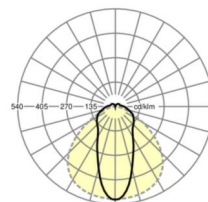

ÉCLAIRAGISME

Équipement	LED, Rendu des couleurs/Température de couleur CRI ≥ 80 / 3000K
Tolérance de localisation chromatique (MacAdam)	3SDCM
Groupe de risque photobiologique (Luminaire)	RG1
Flux lumineux nominal	6975lm
Longévité des sources LED	50000h L80/B10 (Tq 35°C)
Efficacité lumineuse du luminaire	168lm/W
Angle de rayonnement	45° (C0) / 100° (C90)
UGR trans./long.	23.5 / 23.5

<https://www.regiolux.de/fr/article/19150006080>

Référence	LED 7500lm 830
ηLB	100 %
Φ ↓/↑	90 % / 10 %
UGR trans./long.	23.5 / 23.5

Dimensions

L	1531 mm	Longueur
B	63 mm	Largeur
H	54 mm	Hauteur
